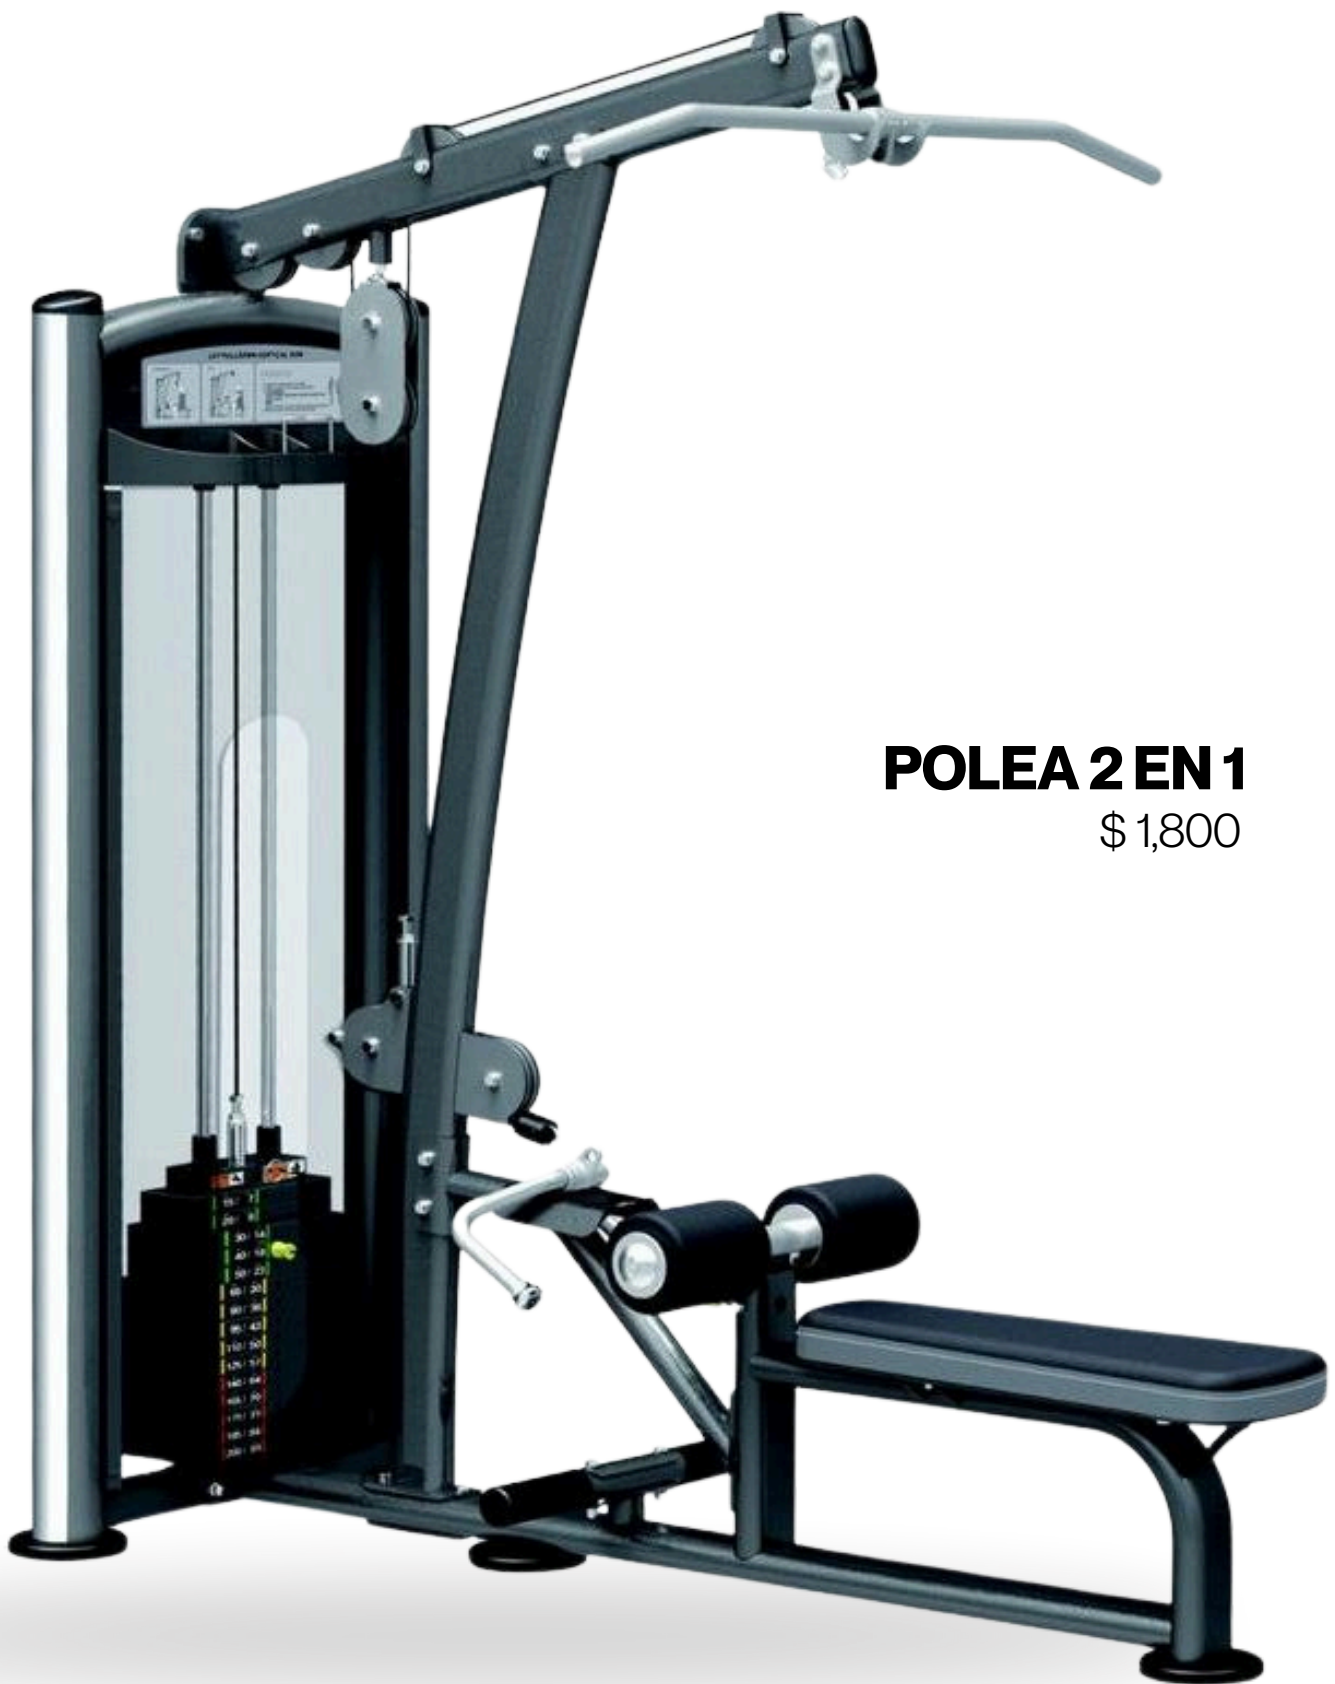

Catalogo de Productos

2024

PREDICADOR

\$ 650
\$ 750

PREDICADOR

\$ 2,000

PREDICADOR

\$ 2,200

PREDICADOR

\$ 2,000

LEG CURL

\$ 2,000

LEG CURL SENTADO

\$ 2,200

LEG CURL VERTICAL

\$ 2,000

FLY DE HOMBROS

\$ 2,000

NORDICA

\$ 1,500

MINI GIMNASIO

\$ 400

POLEA 2 EN 1

\$ 1,800